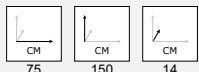

Ærteposer

Ass. farver

525823

4 stk 50,-

VALGFRI FARVE PÅ LAMINAT PÅ SIDEN AF RIBBEN

Ribbe m. spejl - lille

Splintfrit sikkerhedsspejl. Fremstillet i 18 mm birkefiner med laminat, og ribbestokke af massiv birketræ.